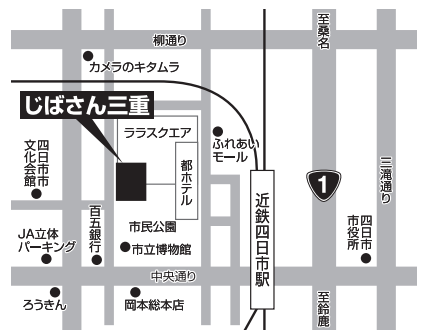

●会場 **皇學館大学**

伊勢市神田久志本町1704番地

各校
体験教室
開催!!

- 私立中学校 わくわく体験教室
- 各校個別相談コーナー
- 各私立中・高パンフレットコーナー
- 制服展示コーナー
- 私立高等学校(6年制)の相談も受付
- キッチンカー(7/24のみ)

■主催/三重県私学協会 ■後援/中日新聞社・三重エフエム放送

お問い合わせ/「三重県私立中学校フェア2016」運営事務局 中日アド企画内TEL059-356-9975(9:30~17:30 土・日・祝は除く)

三重県 私立中学校 フェア 2016

私立中学校 \\ 集まれ小学生! \\ わくわく体験教室

私立中学校の授業を特別公開!
実際に体験してみよう!

三重県内全10校の授業を1日で体験できるのは
「三重県私立中学校フェア」だけ!!

事前申込不要
当日で自由にご参加ください。

6/26日 10:00~16:00(開場9:50~)
●会場 **じばさん三重**
四日市市安島1丁目3-18(近鉄四日市駅より徒歩5分)

時間	場所	研修室.1	研修室.2	研修室.3
10:00 ~ 11:00		Enjoy English Together! 【セントヨゼフ女子学園中学校】	自分の印鑑をつくる ~篆刻体験~ 【三重中学校】	正解のない 世界と出会う! 【海星中学校】
11:30 ~ 12:30		つながりで学ぶ社会 ~歴史上の人物からみる 時代の見方~ 【皇學館中学校】	観て・触れて・考えよう! おもしろ科学実験 ちりめんモンスター他 【鈴鹿中学校】	象の歯磨き粉 実験 【津田学園中学校】
13:00 ~ 14:00		1部 漢文ってなに? 2部 One Day Fun Day ~英語でコミュニケーション~ 【高田中学校】	物質の七変化 【暁中学校】	Active English ~4技能を育てるワクワクIT~ 【メリノール女子学院中学校】
14:30 ~ 15:30		社会に役立つ研究を体験しよう! レスキューロボと バイオ研究の融合 【桜丘中学校】		

- 6F** ●各校個別相談コーナー
- 各私立中・高パンフレットコーナー
- 5F** ●制服展示コーナー
- 4F** ●わくわく体験教室

■じばさん三重 ご案内図

※駐車場に限りがございます。
お車で越しの際はお近くのパーキングをご利用ください。

7/24日 10:00~16:00(開場9:50~)
●会場 **皇學館大学**
伊勢市神田久志本町1704番地

- 7号館1F** ●各校個別相談コーナー
- 各私立中・高パンフレットコーナー
- 制服展示コーナー
- 7号館3F・4F** ●わくわく体験教室