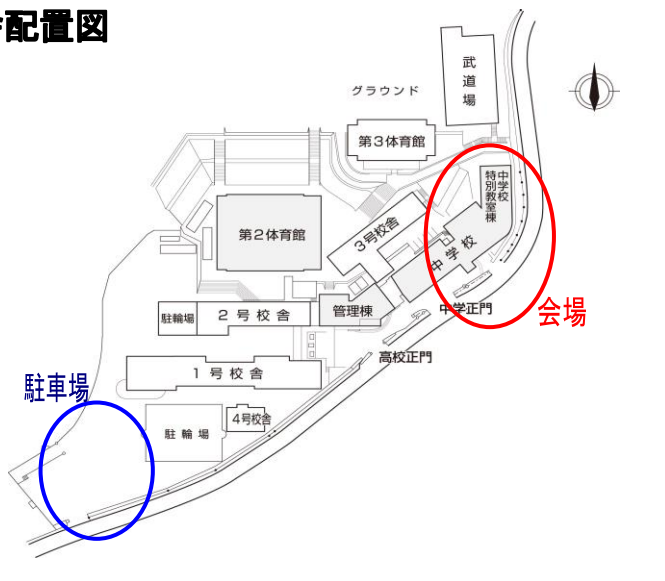

【3～5年生対象】 11:00～11:50 体験授業 <2階 2B教室>

皇學館で「考・学・感～考え、学び、感じよう～」

※教科の枠を超えた発見型の学習です

(希望者) 11:00～12:10 個別相談会

- ・ 教員相談ブース <3階 セミナーホール>
- ・ 在校生徒相談ブース <2階 サンラウンジ>
- ・ 在校生徒の保護者相談ブース <2階 2A教室>

※2階サンラウンジを休憩場所としてご利用ください（フリードリンク）

# 校舎配置図

# 会場図